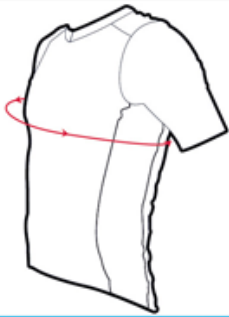

De sportkleding van BioRacer wordt strak aan het bovenlichaam gedragen. Onderstaande maatvoering werd dan ook als dusdanig ontwikkeld.

## MENS TOP

Use a measuring tape to measure the chest width at nipple height.

| SIZE ♂ | CHEST WIDTH MEASURED ON BODY |
|--------|------------------------------|
| 0/XXS  | 76 - 82 cm                   |
| 1/XS   | 82 - 88 cm                   |
| 2/S    | 88 - 94 cm                   |
| 3/M    | 94 - 100 cm                  |
| 4/L    | 100 - 106 cm                 |
| 5/XL   | 106 - 112 cm                 |
| 6/XXL  | 112 - 119 cm                 |
| 8/SL   | 126 - 133 cm                 |
| 10/SSL | 140 - 147 cm                 |

## SIZE ♂

HIP WIDTH MEASURED ON HIP

## MENS SHORTS

Use a measuring tape to measure the waist at hip height.

| SIZE ♂ | HIP WIDTH MEASURED ON HIP |
|--------|---------------------------|
| 0/XXS  | 76 - 82 cm                |
| 1/XS   | 82 - 88 cm                |
| 2/S    | 88 - 94 cm                |
| 3/M    | 94 - 100 cm               |
| 4/L    | 100 - 106 cm              |
| 5/XL   | 106 - 112 cm              |
| 6/XXL  | 112 - 119 cm              |
| 8/SL   | 126 - 133 cm              |
| 10/SSL | 140 - 147 cm              |