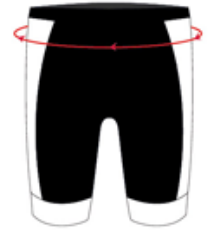

De sportkleding van BioRacer wordt strak aan het bovenlichaam gedragen. Onderstaande maatvoering werd dan ook als dusdanig ontwikkeld.

## MENS TOP

Use a measuring tape to measure the chest width at nipple height.

| SIZE ♂ | CHEST WIDTH MEASURED ON BODY |
|--------|------------------------------|
| 0/XXS  | 76 - 82 cm                   |
| 1/XS   | 82 - 88 cm                   |
| 2/S    | 88 - 94 cm                   |
| 3/M    | 94 - 100 cm                  |
| 4/L    | 100 - 106 cm                 |
| 5/XL   | 106 - 112 cm                 |
| 6/XXL  | 112 - 119 cm                 |
| 8/SL   | 126 - 133 cm                 |
| 10/SSL | 140 - 147 cm                 |

## SIZE ♂

HIP WIDTH MEASURED ON HIP

## MENS SHORTS

Use a measuring tape to measure the waist at hip height.

| SIZE ♂ | HIP WIDTH MEASURED ON HIP |
|--------|---------------------------|
| 0/XXS  | 76 - 82 cm                |
| 1/XS   | 82 - 88 cm                |
| 2/S    | 88 - 94 cm                |
| 3/M    | 94 - 100 cm               |
| 4/L    | 100 - 106 cm              |
| 5/XL   | 106 - 112 cm              |
| 6/XXL  | 112 - 119 cm              |
| 8/SL   | 126 - 133 cm              |
| 10/SSL | 140 - 147 cm              |